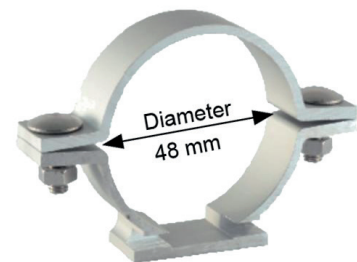

Verkeersbordbeugel diameter 48 mm. 2 stuks

Artikelnummer: P4072

- Te gebruiken voor bevestiging van het verzamelplaatsbord aan een flespaal met een diameter van 48 mm.
- De diameter is hetzelfde als de doorsnede van een paal.
- Voor bevestiging van het verzamelplaatsbord aan een flespaal zijn 2 beugels nodig.

Let op: de diameter is dus niet de omtrek van een paal!

Verkeersbordbeugel diameter 60 mm. 2 stuks

Artikelnummer: P4073

- Te gebruiken voor bevestiging van het verzamelplaatsbord aan een flespaal met een diameter van 60 mm.
- De diameter is hetzelfde als de doorsnede van een paal.
- Voor bevestiging van het verzamelplaatsbord aan een flespaal zijn 2 beugels nodig.

Let op: de diameter is dus niet de omtrek van een paal!

HP Klemband incl. beugel, set van 2 stuks

Artikelnummer: P4075

- Te gebruiken voor bevestiging van het verzamelplaatsbord aan een paal of lichtmast.
- De klembanden hebben een variabele diameter.
- Er zijn vier varianten van de klemband te verkrijgen, allen met een verschillend bereik in diameter.
 - HP 2: bereik 32 – 67 mm
 - HP 3: bereik 54 – 105 mm
 - HP 4: bereik 102 – 156 mm
 - HP 5: bereik 156 – 232 mm
- De klembanden worden altijd geleverd inclusief 2 beugels.
- Voor bevestiging van het verzamelplaatsbord zijn 2 klembanden incl. 2 beugels nodig.

Let op: de diameter is dus niet de omtrek van een paal!

Muurbeugel, set van 2 stuks

Artikelnummer: P4080

- Te gebruiken voor het bevestigen van het verzamelplaatsbord aan de muur.
- Voor bevestiging van het verzamelplaatsbord aan de muur zijn 2 muurbeugels nodig