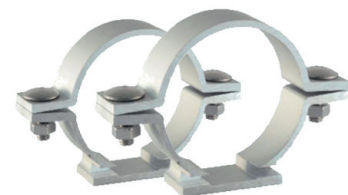

Verkeersbordbeugel diameter 48 mm. 2 stuks

Artikelnummer: P4072

- Te gebruiken voor bevestiging van het verzamelplaatsbord aan een flespaal met een diameter van 48 mm.
- De diameter is hetzelfde als de doorsnede van een paal.
- Voor bevestiging van het verzamelplaatsbord aan een flespaal zijn 2 beugels nodig.

Let op: de diameter is dus niet de omtrek van een paal!

Verkeersbordbeugel diameter 60 mm. 2 stuks

Artikelnummer: P4073

- Te gebruiken voor bevestiging van het verzamelplaatsbord aan een flespaal met een diameter van 60 mm.
- De diameter is hetzelfde als de doorsnede van een paal.
- Voor bevestiging van het verzamelplaatsbord aan een flespaal zijn 2 beugels nodig.

Let op: de diameter is dus niet de omtrek van een paal!

HP Klemband incl. beugel, set van 2 stuks

Artikelnummer: P4075

- Te gebruiken voor bevestiging van het verzamelplaatsbord aan een paal of lichtmast.
- De klembanden hebben een variabele diameter.
- Er zijn vier varianten van de klemband te verkrijgen, allen met een verschillend bereik in diameter.
 - HP 2: bereik 32 – 67 mm
 - HP 3: bereik 54 – 105 mm
 - HP 4: bereik 102 – 156 mm
 - HP 5: bereik 156 – 232 mm
- De klembanden worden altijd geleverd inclusief 2 beugels.
- Voor bevestiging van het verzamelplaatsbord zijn 2 klembanden incl. 2 beugels nodig.

Let op: de diameter is dus niet de omtrek van een paal!

Muurbeugel, set van 2 stuks

Artikelnummer: P4080

- Te gebruiken voor het bevestigen van het verzamelplaatsbord aan de muur.
- Voor bevestiging van het verzamelplaatsbord aan de muur zijn 2 muurbeugels nodig