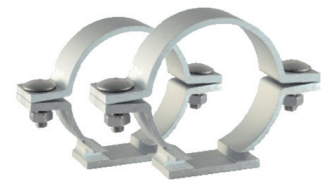

Verkeersbordbeugel diameter 48 mm. 2 stuks

Artikelnummer: P4072

- Te gebruiken voor bevestiging van het verzamelplaatsbord aan een flespaal met een diameter van 48 mm.
- De diameter is hetzelfde als de doorsnede van een paal.
- Voor bevestiging van het verzamelplaatsbord aan een flespaal zijn 2 beugels nodig.

Let op: de diameter is dus niet de omtrek van een paal!

Verkeersbordbeugel diameter 60 mm. 2 stuks

Artikelnummer: P4073

- Te gebruiken voor bevestiging van het verzamelplaatsbord aan een flespaal met een diameter van 60 mm.
- De diameter is hetzelfde als de doorsnede van een paal.
- Voor bevestiging van het verzamelplaatsbord aan een flespaal zijn 2 beugels nodig.

Let op: de diameter is dus niet de omtrek van een paal!

HP Klemband incl. beugel, set van 2 stuks

Artikelnummer: P4075

- Te gebruiken voor bevestiging van het verzamelplaatsbord aan een paal of lichtmast.
- De klembanden hebben een variabele diameter.
- Er zijn vier varianten van de klemband te verkrijgen, allen met een verschillend bereik in diameter.
 - HP 2: bereik 32 – 67 mm
 - HP 3: bereik 54 – 105 mm
 - HP 4: bereik 102 – 156 mm
 - HP 5: bereik 156 – 232 mm
- De klembanden worden altijd geleverd inclusief 2 beugels.
- Voor bevestiging van het verzamelplaatsbord zijn 2 klembanden incl. 2 beugels nodig.

Let op: de diameter is dus niet de omtrek van een paal!

Muurbeugel, set van 2 stuks

Artikelnummer: P4080

- Te gebruiken voor het bevestigen van het verzamelplaatsbord aan de muur.
- Voor bevestiging van het verzamelplaatsbord aan de muur zijn 2 muurbeugels nodig