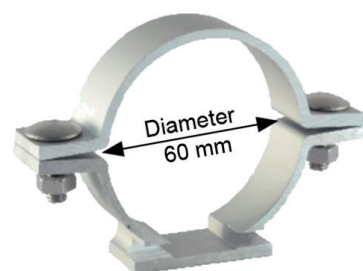

Verkeersbordbeugel diameter 48 mm. 2 stuks

Artikelnummer: P4072

- Te gebruiken voor bevestiging van het verzamelplaatsbord aan een flespaal met een diameter van 48 mm.
- De diameter is hetzelfde als de doorsnede van een paal.
- Voor bevestiging van het verzamelplaatsbord aan een flespaal zijn 2 beugels nodig.

Let op: de diameter is dus niet de omtrek van een paal!

Verkeersbordbeugel diameter 60 mm. 2 stuks

Artikelnummer: P4073

- Te gebruiken voor bevestiging van het verzamelplaatsbord aan een flespaal met een diameter van 60 mm.
- De diameter is hetzelfde als de doorsnede van een paal.
- Voor bevestiging van het verzamelplaatsbord aan een flespaal zijn 2 beugels nodig.

Let op: de diameter is dus niet de omtrek van een paal!

HP Klemband incl. beugel, set van 2 stuks

Artikelnummer: P4075

- Te gebruiken voor bevestiging van het verzamelplaatsbord aan een paal of lichtmast.
- De klembanden hebben een variabele diameter.
- Er zijn vier varianten van de klemband te verkrijgen, allen met een verschillend bereik in diameter.
 - HP 2: bereik 32 – 67 mm
 - HP 3: bereik 54 – 105 mm
 - HP 4: bereik 102 – 156 mm
 - HP 5: bereik 156 – 232 mm
- De klembanden worden altijd geleverd inclusief 2 beugels.
- Voor bevestiging van het verzamelplaatsbord zijn 2 klembanden incl. 2 beugels nodig.

Let op: de diameter is dus niet de omtrek van een paal!

Muurbeugel, set van 2 stuks

Artikelnummer: P4080

- Te gebruiken voor het bevestigen van het verzamelplaatsbord aan de muur.
- Voor bevestiging van het verzamelplaatsbord aan de muur zijn 2 muurbeugels nodig